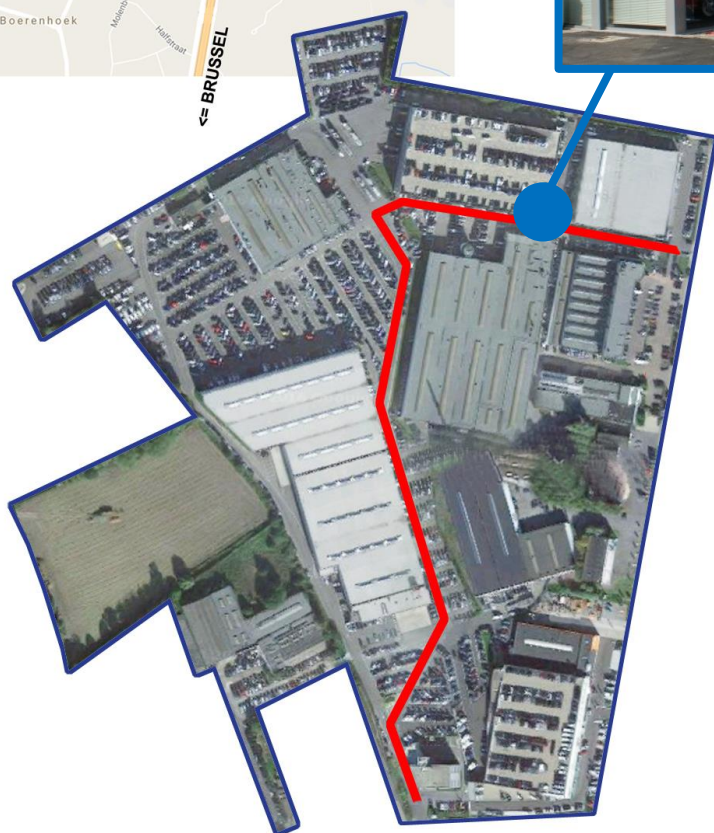

Routebeschrijving

Officieel adres:

Belcar | Bist 12 | 2630 Aartselaar | GPS 51° 7' 27,9" N 4° 22' 20,6" E

Op het terrein pijlen "Belcar" volgen

Vanuit Antwerpen kan u tevens inrijden langs volgend adres:

Beerens | Boomsesteenweg 42 | 2630 Aartselaar | GPS 51°07'40.8" N 4°22'28.2" E

Inrijden links naast Garage Beerens (tussen 2 gebouwen)

RECEPTIE BELCAR (binnen via glazen deur, ingang rechts)

Ingang Boomsesteenweg 42

Ingang Bist 12